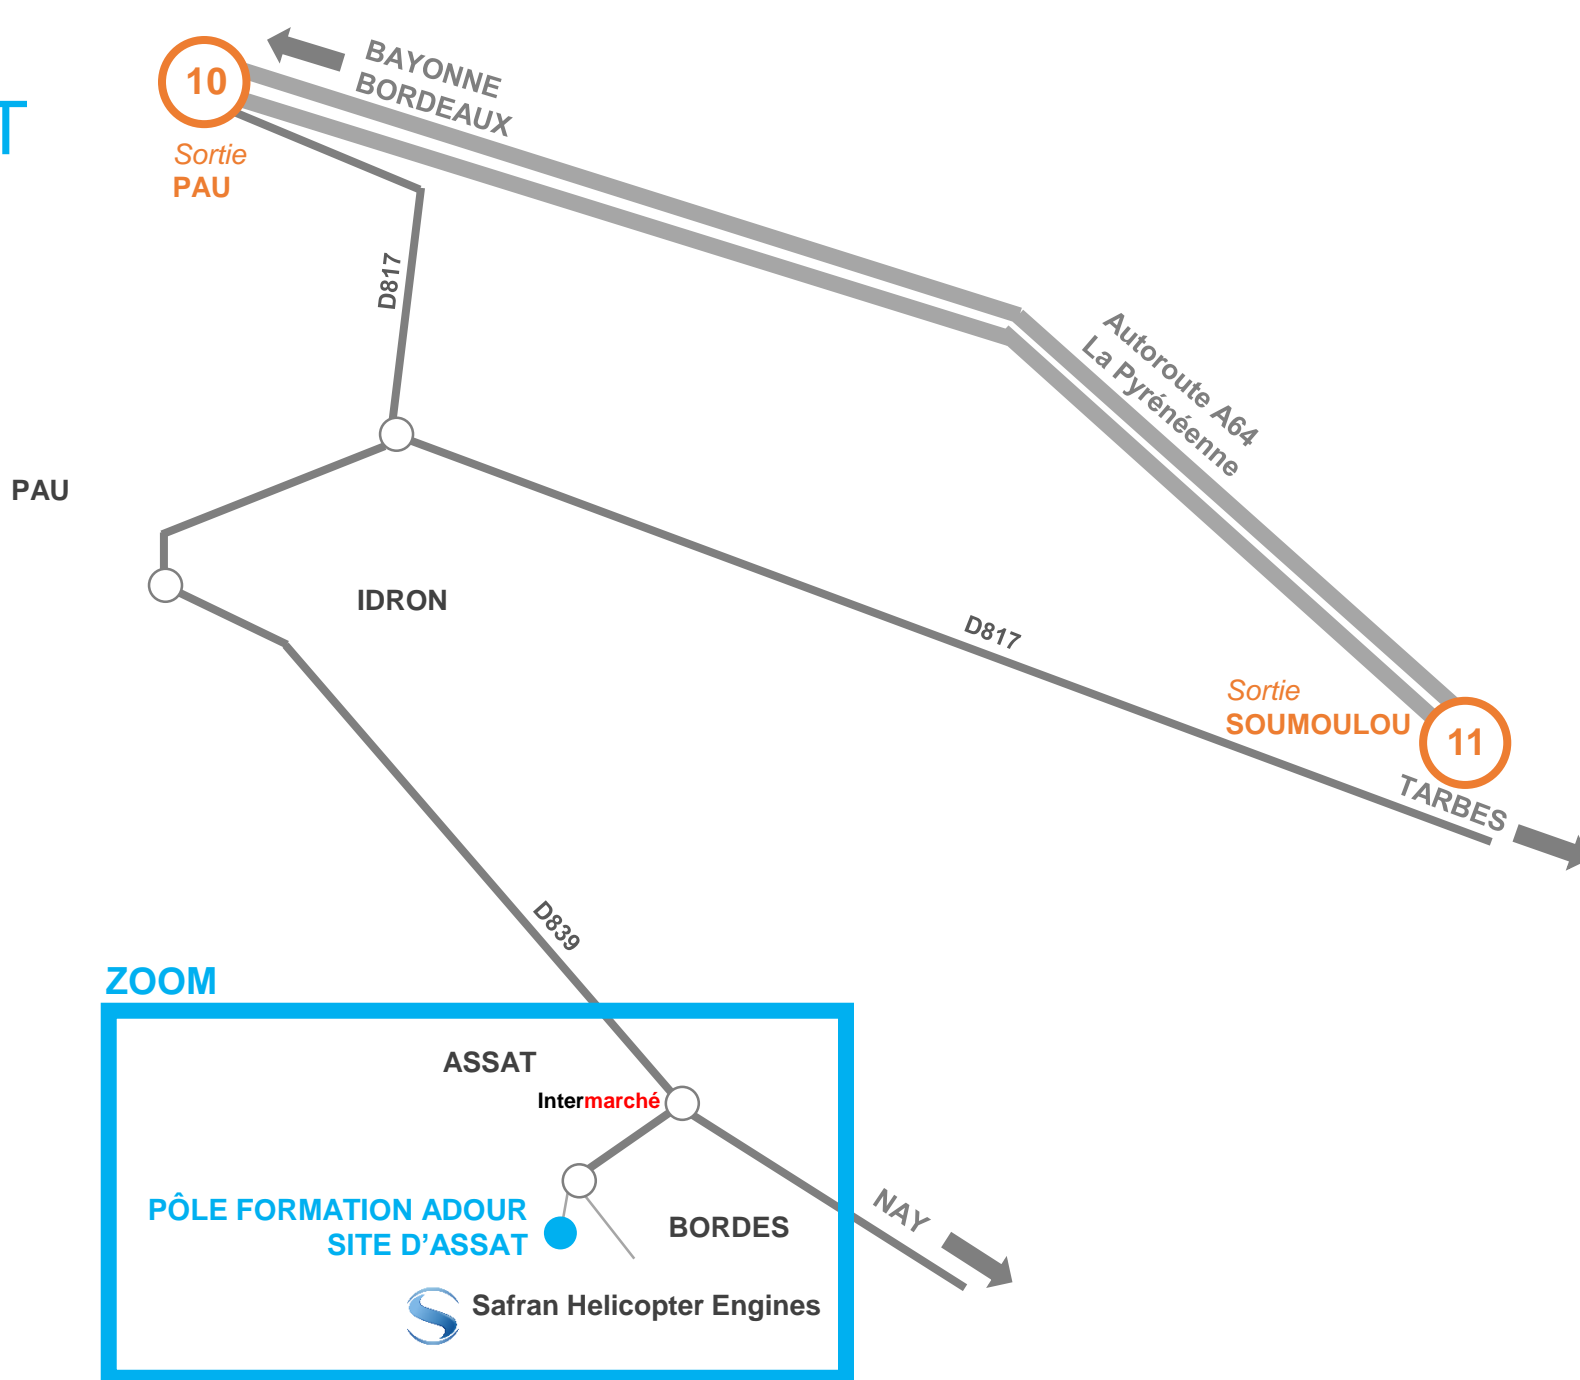

SITE D'ASSAT

SUIVRE LES PANNEAUX SAFRAN

PÔLE FORMATION ADOUR
Pôle Aéropolis
1 cours de l'Industrie
64510 ASSAT

Tél. formation continue :
05 59 00 02 02

Tél. apprentissage :
05 59 53 23 83

SITE D'ASSAT

PÔLE FORMATION ADOUR
Pôle Aéropolis
1 cours de l'Industrie
64510 ASSAT