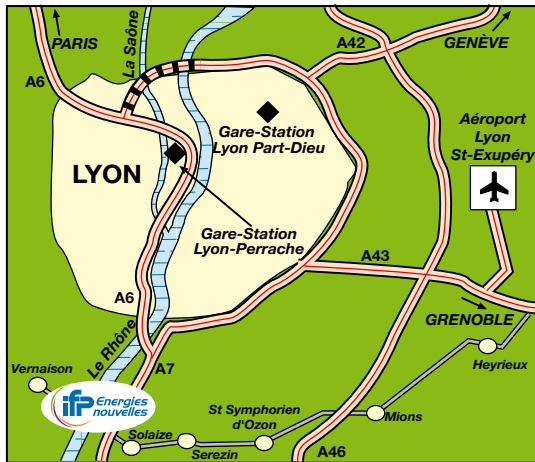

Établissement de Lyon / Lyon site
 Rond-point de l'échangeur de Solaize
 BP 3 - 69360 Solaize - France
 Tél. : +33 4 37 70 20 00

Comment vous y rendre

En avion :

Aéroport Lyon-Saint Exupéry
 Autoroute A43 en direction de Lyon,
 puis prendre le boulevard périphérique,
 direction Marseille, puis Autoroute A7

En train :

Gares SNCF Lyon-Perrache
 ou Lyon Part-Dieu,
 puis prendre un taxi

Par la route :

De Lyon à Solaize :
 Autoroute A7 (direction Vienne-Marseille),
 Sortie Solaize,
 au rond-point première à droite

How to get there

By plane:

Lyon-Saint Exupéry Airport
 Take the A43 highway towards Lyon,
 then the ring road towards Marseille,
 then the A7 highway

By train:

Get off at the SNCF Lyon-Perrache
 or Lyon Part-Dieu station,
 then take a taxi

By road:

From Lyon to Solaize:
 Take the A7 highway (towards Vienne-Marseille)
 to the Solaize exit,
 first right at the round about