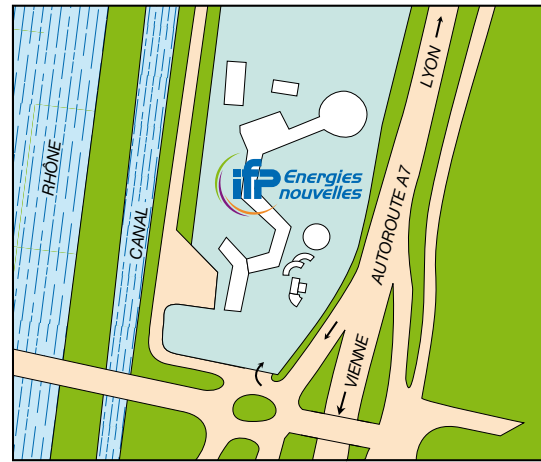

Établissement de Lyon / Lyon site
 Rond-point de l'échangeur de Solaize
 BP 3 - 69360 Solaize - France
 Tél. : +33 4 37 70 20 00

Comment vous y rendre

En avion :

Aéroport Lyon-Saint Exupéry
 Autoroute A43 en direction de Lyon,
 puis prendre le boulevard périphérique,
 direction Marseille, puis Autoroute A7

En train :

Gares SNCF Lyon-Perrache
 ou Lyon Part-Dieu,
 puis prendre un taxi

Par la route :

De Lyon à Solaize :
 Autoroute A7 (direction Vienne-Marseille),
 Sortie Solaize,
 au rond-point première à droite

By road:

From Lyon to Solaize:
 Take the A7 highway (towards Vienne-Marseille)
 to the Solaize exit,
 first right at the round about