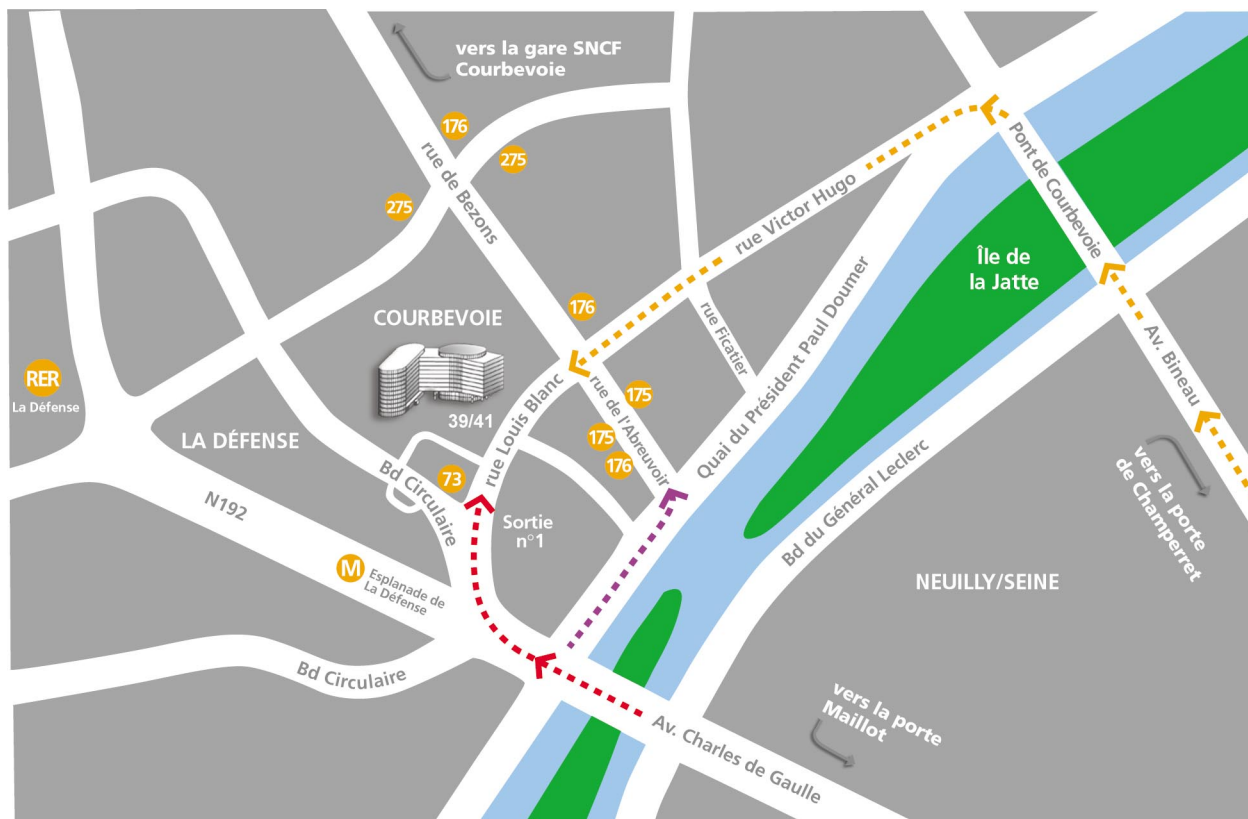

MAISON DE LA MÉCANIQUE

Plan d'accès

(voiture et transports en commun)

FIM - 39/41 rue Louis Blanc - 92400 Courbevoie - Tél : 01 47 17 60 00

(parking gratuit accessible aux visiteurs)

En voiture :

- > De Paris - Pont de Neuilly, direction la Défense : boulevard circulaire et sortie n° 1 vers rue Louis Blanc
- > De Paris - Pont de Neuilly, direction la Défense : après le pont 1^{ère} à droite, quai du Président Paul Doumer ; puis 2^{ème} à gauche rue de l'Abreuvoir ; prochain feu à gauche rue Louis Blanc
- > De Paris porte de Champerret - Avenue Bineau ; pont de Courbevoie ; puis après le pont, tourner à gauche rue Victor Hugo et tout droit jusqu'à la rue Louis Blanc

En RER : Grande Arche de la Défense (ligne A) puis correspondance métro (ligne n°1 • Esplanade de la Défense)

SNCF : Saint-Lazare • Gares de Courbevoie ou La Défense

BUS : 73 (Musée d'Orsay • La Défense) arrêt Alsace

175 (Asnières-Gennevilliers Gabriel Péri • Porte de Saint-Cloud, via pont de Levallois) arrêt Victor Hugo

176 (Pont de Neuilly • Colombes-Petit Gennevilliers) arrêt Victor Hugo

275 (Pont de Levallois • Grande Arche de la Défense) arrêt Place Charras

MAISON DE LA MÉCANIQUE

Plan d'accès

(métro)

FIM - 39/41 rue Louis Blanc - 92400 Courbevoie - Tél : 01 47 17 60 00

En métro :

Esplanade de la Défense - ligne n° 1
(Château de Vincennes - Grande Arche de la Défense)
Tête de rame en venant de Paris
Sortie Esplanade Charles de Gaulle